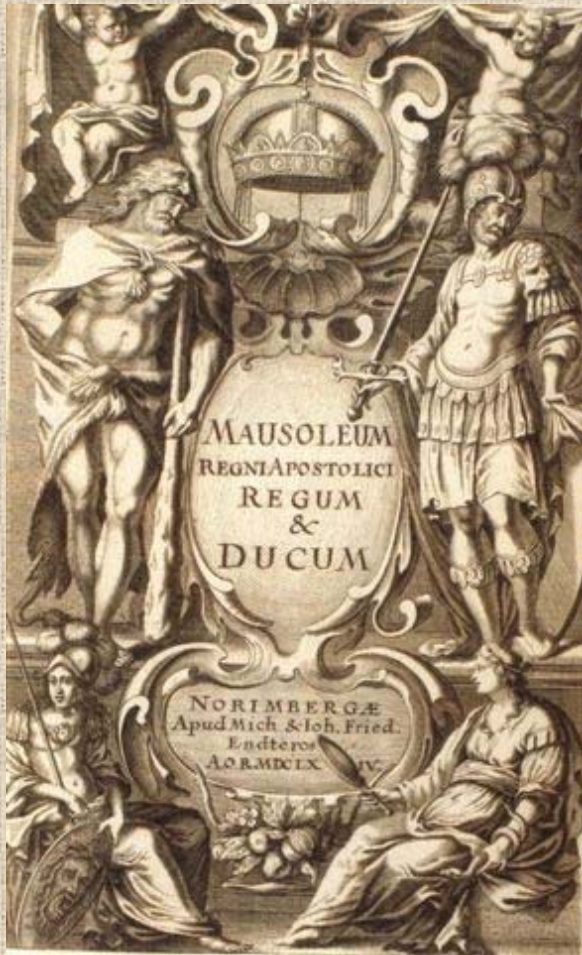

A Nádasdyak hagyatéka

Dabóczi Dénes

művészettörténész, muzeológus

Nádasdy Ferenc Múzeum, Sárvár

Nádasd

Nádasdy-család

Szafavida falkárpit

Olvasó (Itália, 1578.)

Kanál és villa (?Krakkó, 1580 k.)

Násfás serleg

Bilincs alakú láncos gyűrű
(Lengyelország, 16. század
közepe)

Bacchus diadala (Augsburg, 1660-1665 között)

Asztaldísz Bacchus figurával (Augsburg, 1600 körül)

Benczúr Gyula: Zichy Ilona

gróf Batthyány Ádám

báró Révay László

Ostrosich Mátyás

Mausoleum Nürnberg, 1664.

Nádasdy óra

Viszontlátásra!