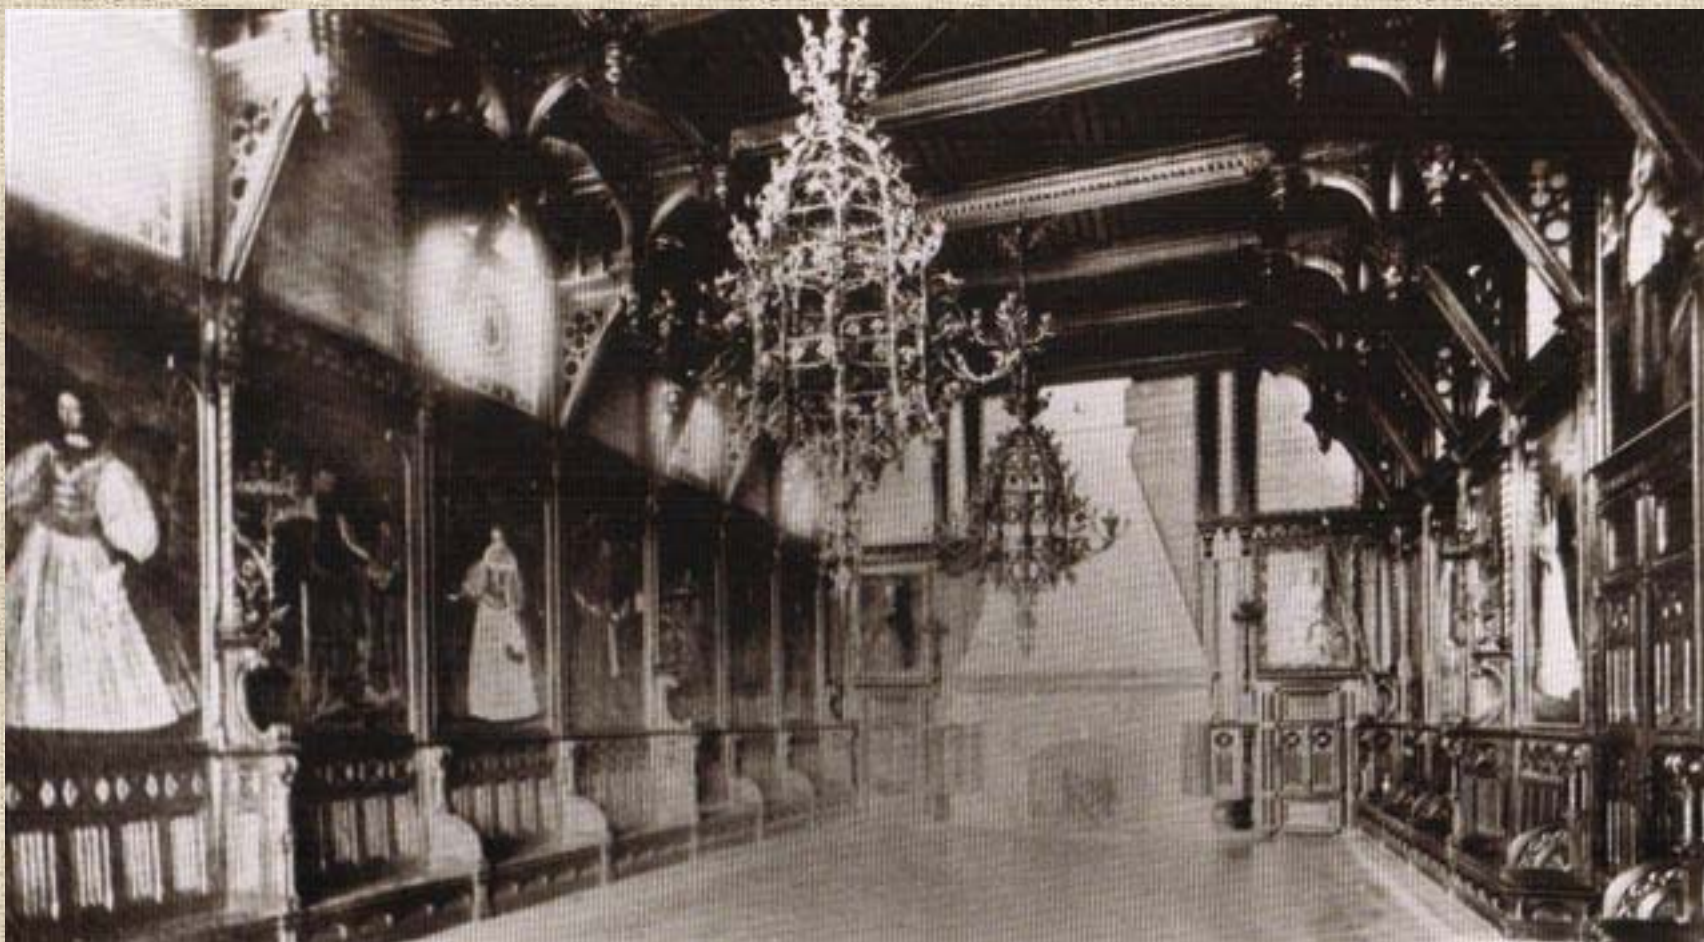

Nádasdladányi ősgaléria